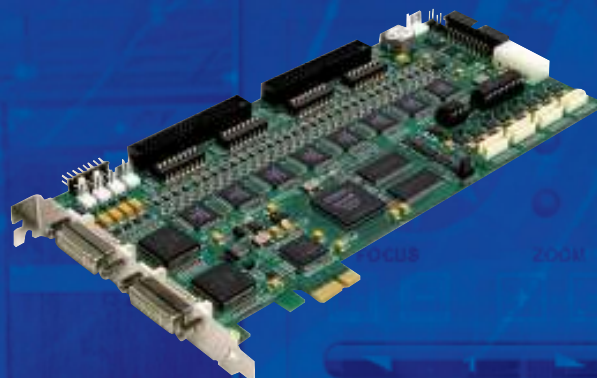

## DIT-1200 pro

16-канальная плата со встроенным overlay live video, скорость вывода реальное время, скорость записи на плату 100 кадров в секунду, поддерживаемое разрешение: 352 × 288, 704 × 288, 704 × 576; удаленный и многоуровневый доступ, управление PTZ, сжатие MJPEG / M-MPEG / H.264, в комплекте программное обеспечение для сервера и клиентского рабочего места, допускается установка и совместная работа двух плат в системный блок видеорегистратора. Регистрация аудио — 16 каналов.

## DIT-2400 pro

16-канальная плата со встроенным overlay live video, скорость вывода реальное время, скорость записи на плату 200 кадров в секунду, поддерживаемое разрешение: 352 × 288, 704 × 288, 704 × 576; удаленный и многоуровневый доступ, управление PTZ, сжатие MJPEG / M-MPEG / H.264, в комплекте программное обеспечение для сервера и клиентского рабочего места, допускается установка и совместная работа двух плат в системный блок видеорегистратора. Регистрация аудио — 16 каналов.

## DIT-4800 pro

16-канальная плата со встроенным overlay live video, скорость вывода реальное время, скорость записи на плату 400 кадров в секунду, поддерживаемое разрешение: 352 × 288, 704 × 288, 704 × 576; удаленный и многоуровневый доступ, управление PTZ, сжатие MJPEG / M-MPEG / H.264, в комплекте программное обеспечение для сервера и клиентского рабочего места. Регистрация аудио — 16 каналов.

## DIT-9600

32-канальная плата (интерфейс — PCI Express), скорость вывода на плату 800 кадров в секунду, скорость записи на плату 800 кадров в секунду, поддерживаемое разрешение: 352 × 288, 704 × 288, 704 × 576; удаленный и многоуровневый доступ, управление PTZ, сжатие MJPEG / M-MPEG / H.264, в комплекте программное обеспечение для сервера и клиентского рабочего места. Регистрация аудио — 16 каналов.